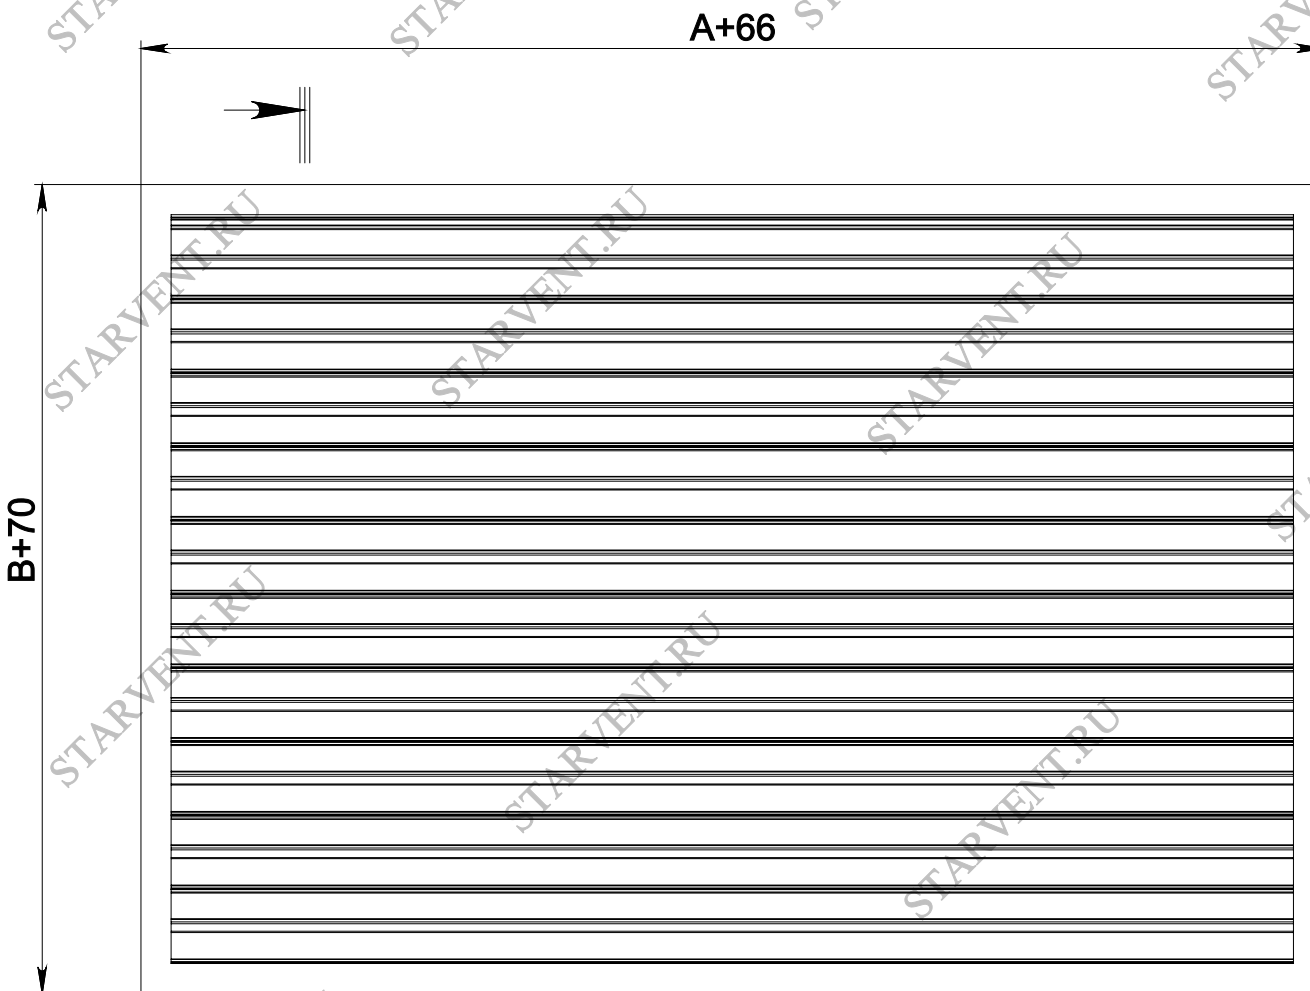

Промышленная жалюзийная решетка STAR-R100

A - ширина проема
B - высота проема