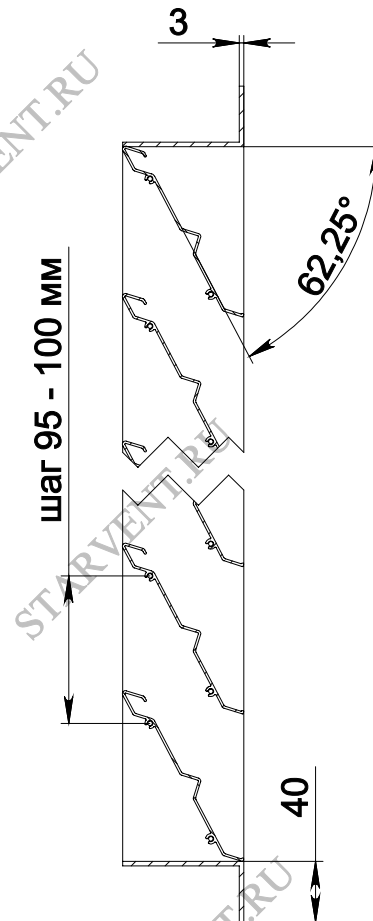

Промышленная жалюзийная решетка STAR-R100

A - ширина проема
B - высота проема