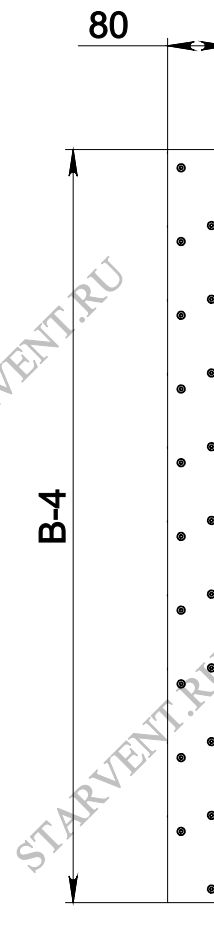

Промышленная жалюзийная решетка STAR-R100

A - ширина проема
B - высота проема