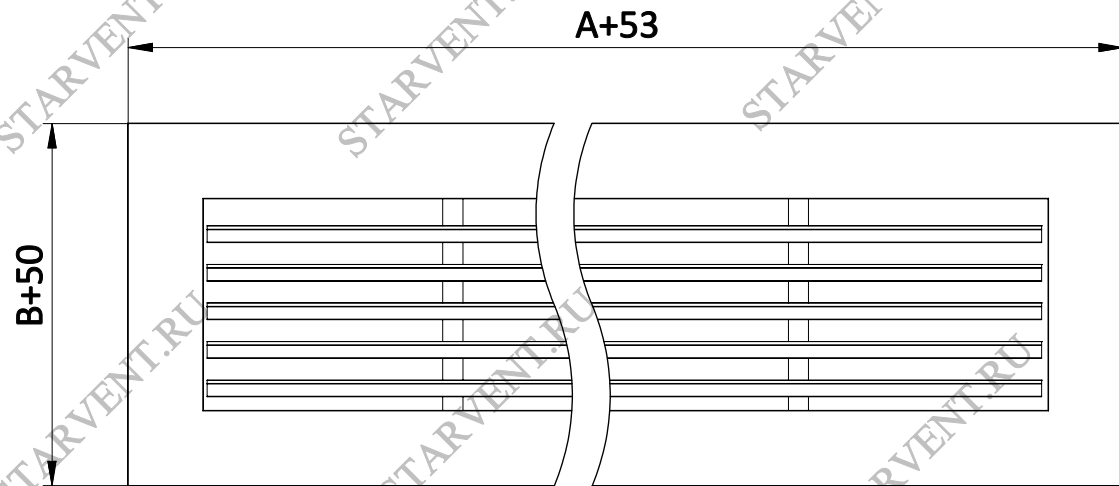

# Решетка линейная STAR-LR

## Сечение рамы

LRT

A-ширина проема  
B-высота проема

LR

LR1

LR2