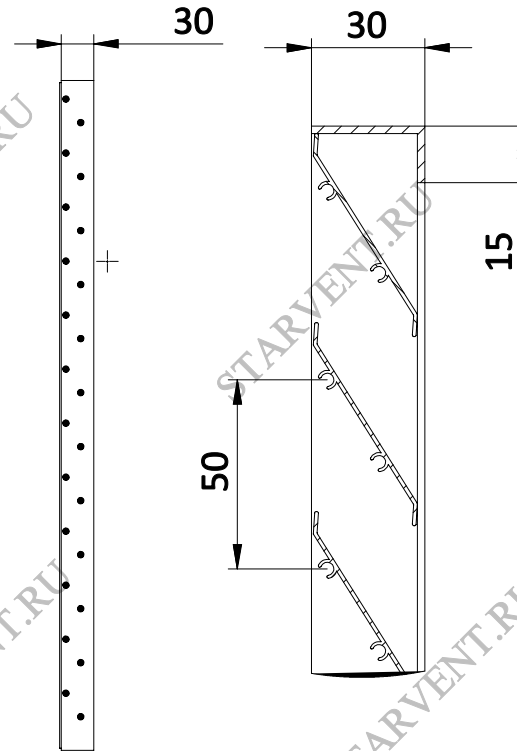

Решетка наружная STAR-NN

Сечение рофиля ламели