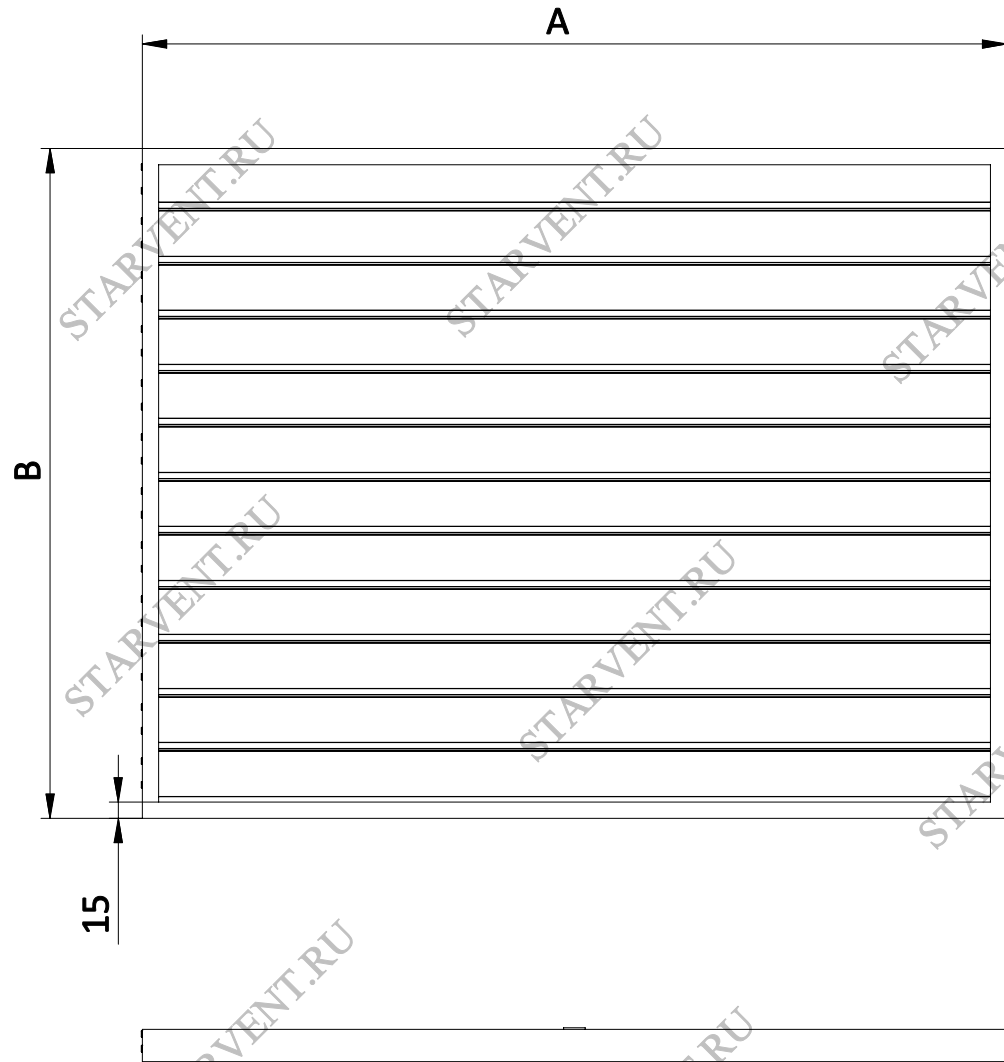

Решетка наружная STAR-NN

Сечение рофиля ламели